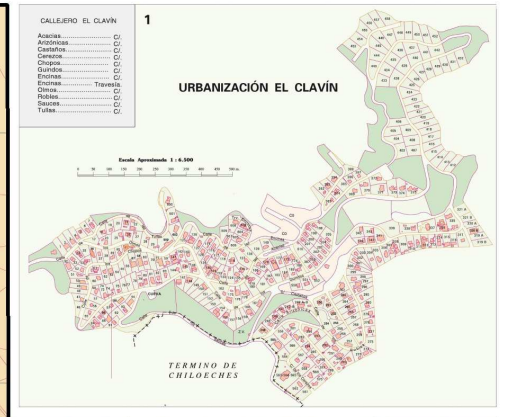

Z02

EDUCACIÓN SECUNDARIA

- IES AGUAS VIVAS
- IES JOSÉ LUIS SAMPEDRO
- IES LICEO CARACENSE
- CC CARDENAL CISNEROS
- CC MARISTAS CHAMPAGNAT
- CC NIÑA MARÍA
- CC SAGRADO CORAZÓN
- CC SANTA CRUZ

EDUCACIÓN PRIMARIA

- CEIP BADIEL
- CEIP CARDENAL MENDOZA
- CEIP LAS LOMAS
- CEIP PARQUE DE LA MUÑECA
- CEIP RÍO HENARES
- CEIP RUFINO BLANCO
- CEIP SAN PEDRO APOSTOL
- CC CARDENAL CISNEROS
- CD MARISTAS CHAMPAGNAT
- CC NIÑA MARÍA
- CC SAGRADO CORAZÓN
- CC SANTA CRUZ