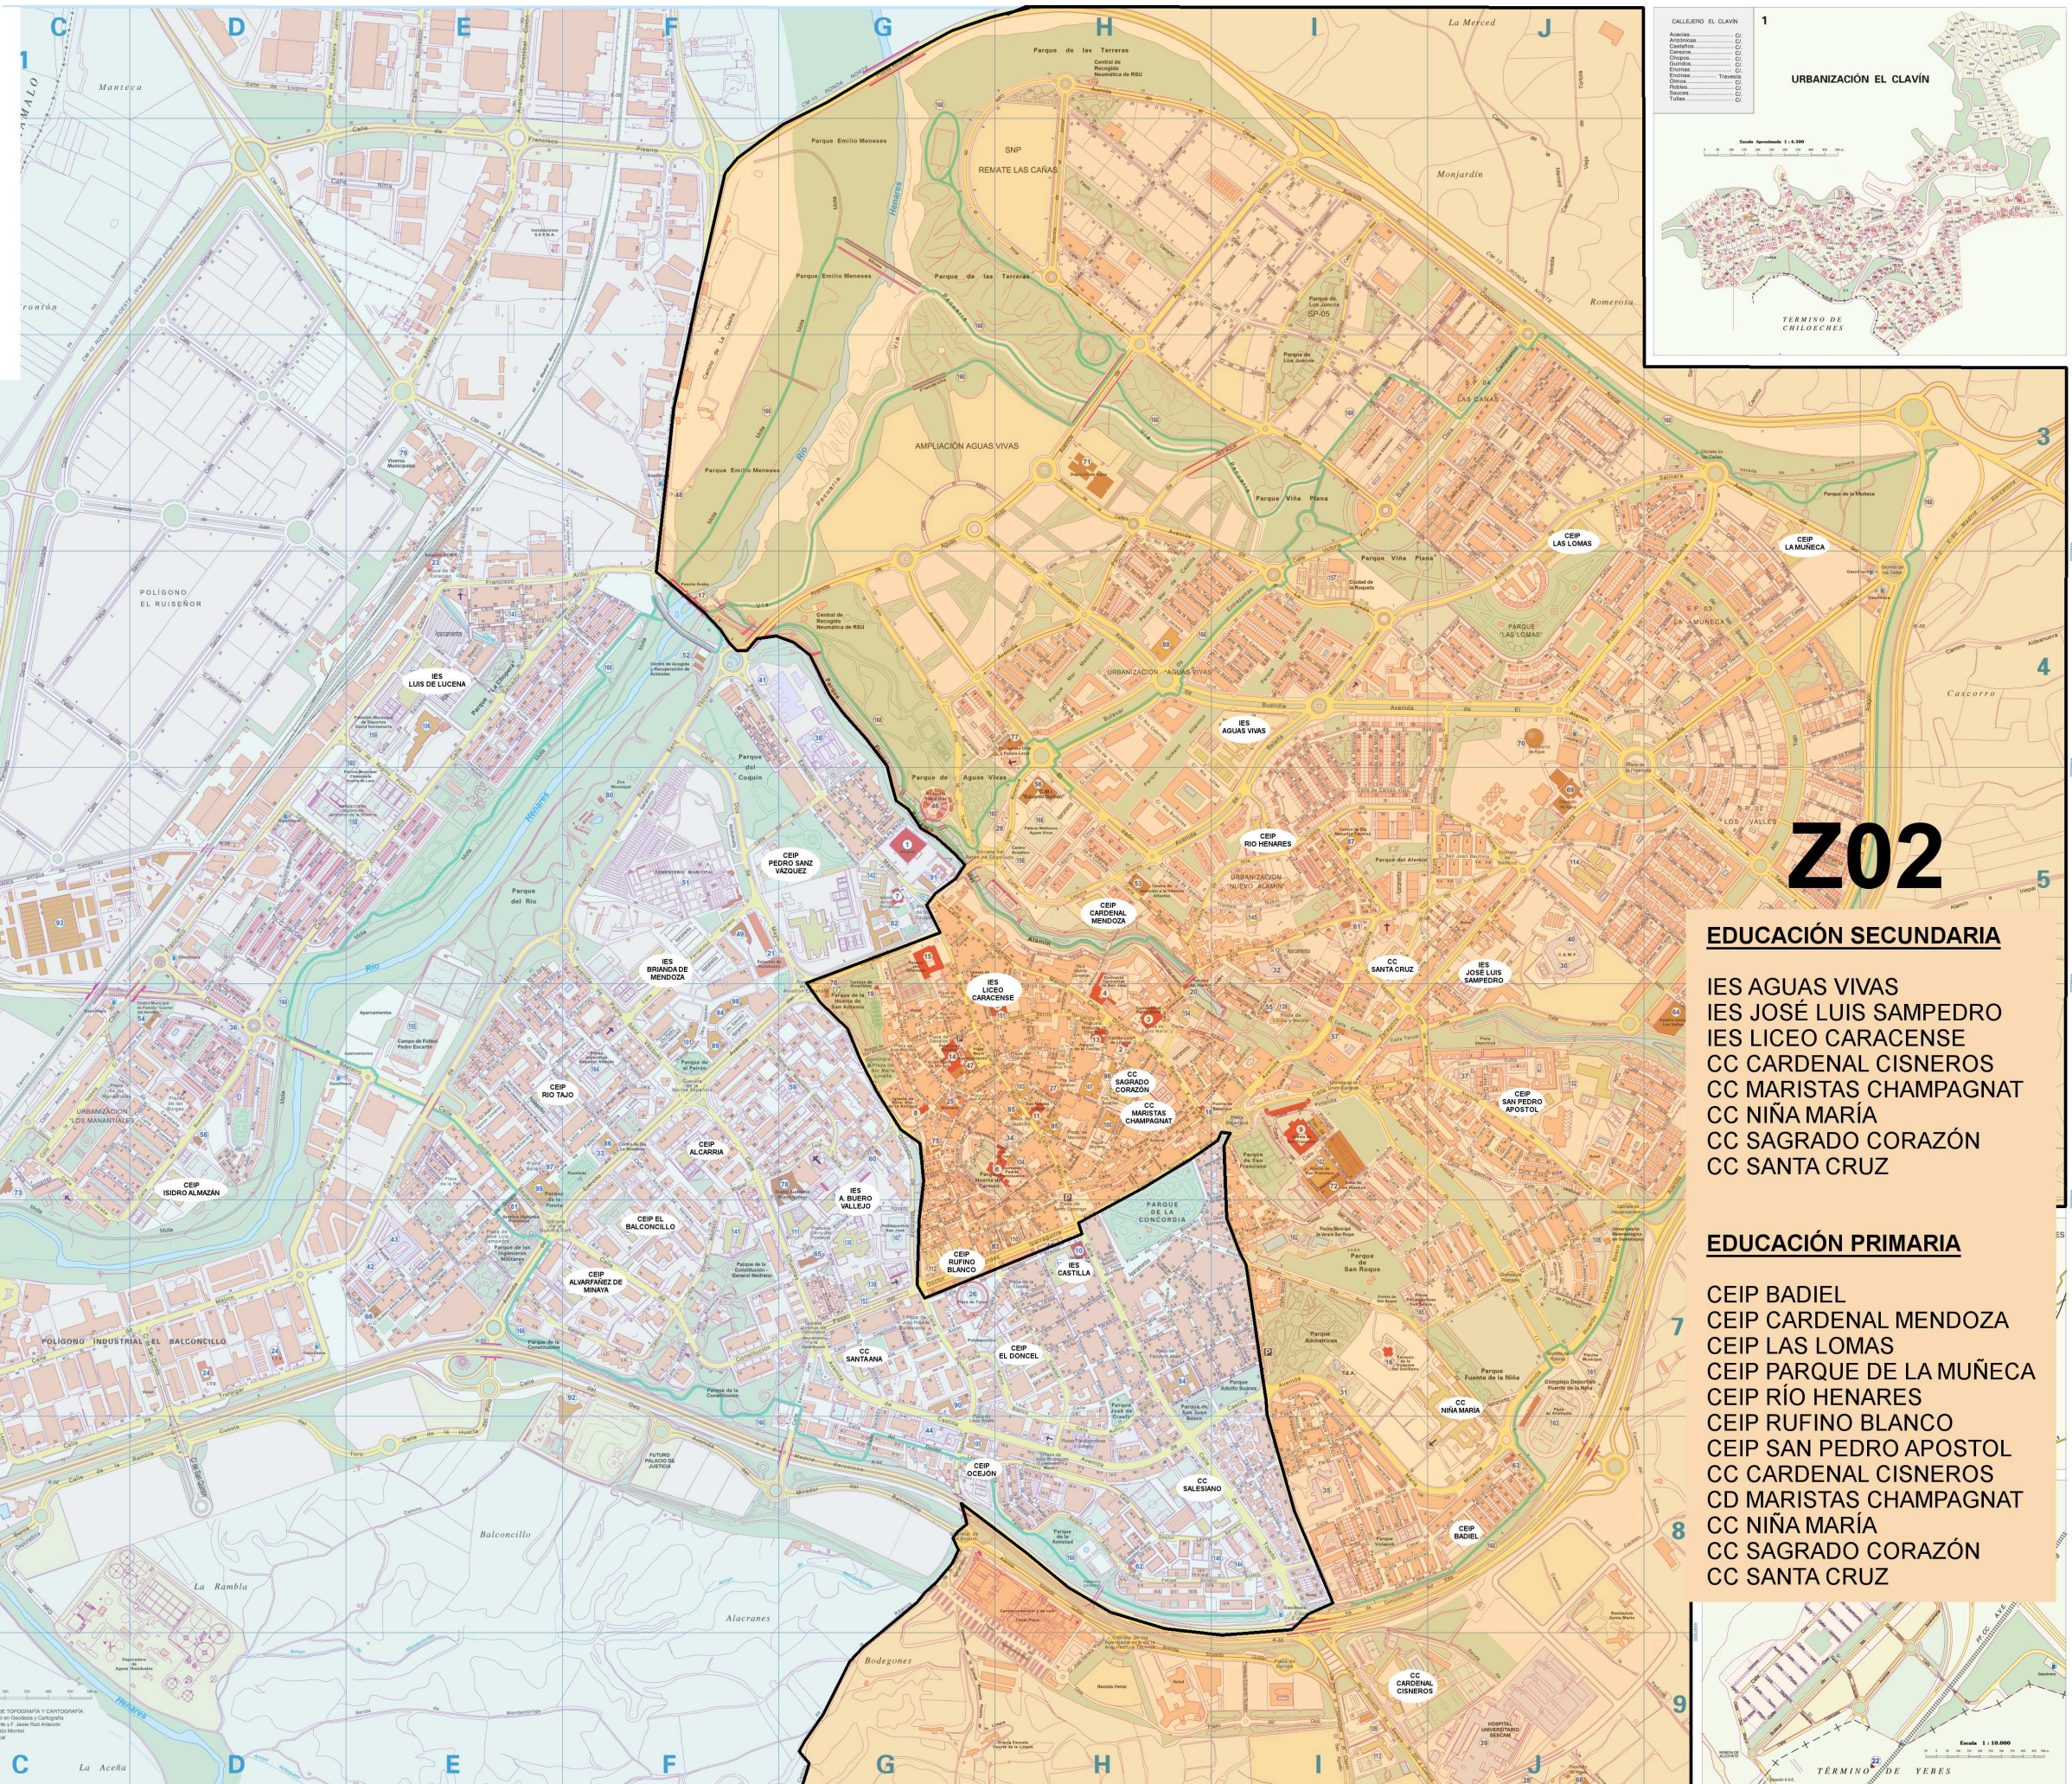

Z02

EDUCACIÓN SECUNDARIA

- IES AGUAS VIVAS
- IES JOSÉ LUIS SAMPEDRO
- IES LICEO CARACENSE
- CC CARDENAL CISNEROS
- CC MARISTAS CHAMPAGNAT
- CC NIÑA MARÍA
- CC SAGRADO CORAZÓN
- CC SANTA CRUZ

EDUCACIÓN PRIMARIA

- CEIP BADIEL
- CEIP CARDENAL MENDOZA
- CEIP LAS LOMAS
- CEIP PARQUE DE LA MUÑECA
- CEIP RÍO HENARES
- CEIP RUFINO BLANCO
- CEIP SAN PEDRO APOSTOL
- CC CARDENAL CISNEROS
- CD MARISTAS CHAMPAGNAT
- CC NIÑA MARÍA
- CC SAGRADO CORAZÓN
- CC SANTA CRUZ